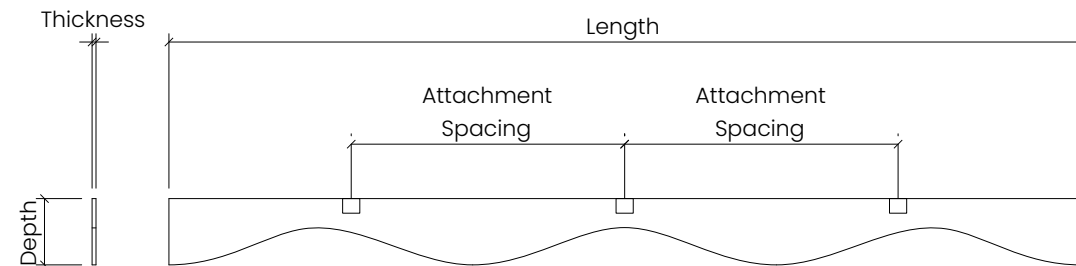

Frequency f (Hz)	1252	50	500	1000	2000	4000	NRC
α_s	0.12	0.17	0.51	0.75	1.32	1.46	0.75

Designs

Linear

Elevation

Perspective

Ripple

Elevation

Perspective