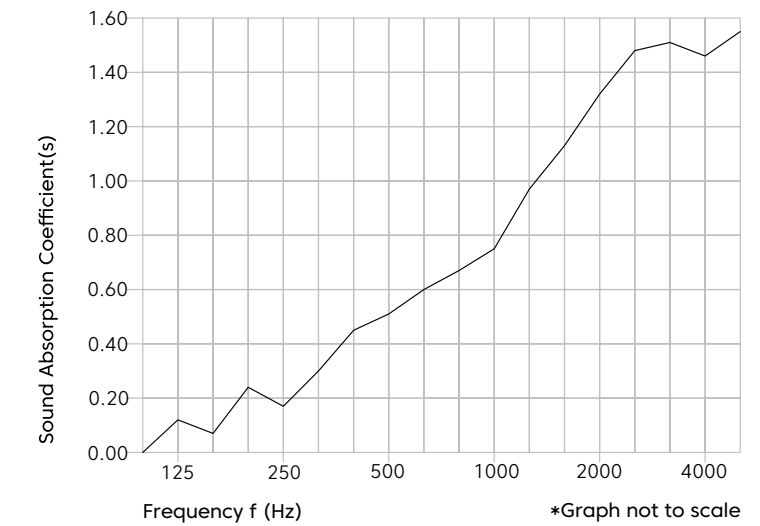

Frequency f (Hz)	1252	50	500	1000	2000	4000	NRC
α_s	0.12	0.17	0.51	0.75	1.32	1.46	0.75

Designs

Linear

Elevation

Perspective

Ripple

Elevation

Perspective